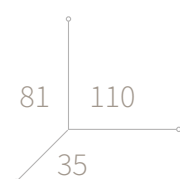

consola GOYA  
ref. 48078

1 cajón  
acabado verde solido (534)

taquillón GOYA  
ref. 48076

multicajón  
acabado nórdico (537)

taquillón GOYA  
ref. 48077

multicajón grande  
acabado nórdico (537)

consola CHISPEABLE  
ref. 48007

acabado negro desconchado (531)

sintonier GOYA  
ref. 48058

acabado añil desconchado (525)