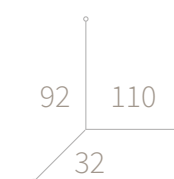

consola GOYA  
ref. 48078

1 cajón  
acabado verde solido (534)

taquillón GOYA  
ref. 48076

multicajón  
acabado nórdico (537)

taquillón GOYA  
ref. 48077

multicajón grande  
acabado nórdico (537)

consola CHISPEABLE  
ref. 48007