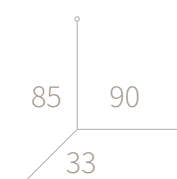

consola GOYA  
ref. 48078

1 cajón  
acabado verde solido (534)

taquillón GOYA  
ref. 48076

multicajón  
acabado nórdico (537)

taquillón GOYA  
ref. 48077

multicajón grande  
acabado nórdico (537)

consola CHISPEABLE  
ref. 48007

acabado negro desconchado (531)

sintonier GOYA  
ref. 48058

acabado añil desconchado (525)