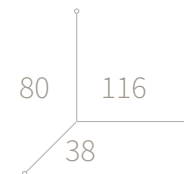

consola GOYA  
ref. 48078

1 cajón  
acabado verde solido (534)

taquillón GOYA  
ref. 48076

multicajón  
acabado nórdico (537)

taquillón GOYA  
ref. 48077

multicajón grande  
acabado nórdico (537)

consola CHISPEABLE  
ref. 48007

acabado negro desconchado (531)

sintonier GOYA  
ref. 48058

acabado añil desconchado (525)